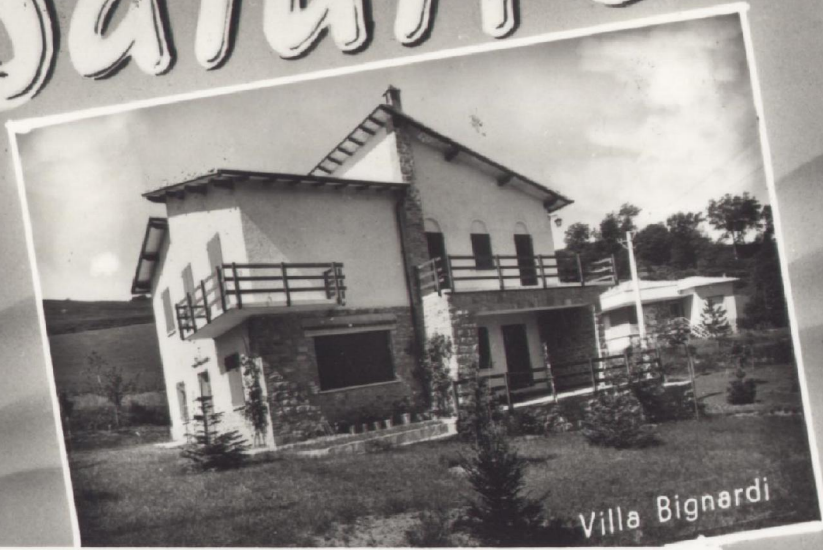

Pineta Monte Venere m. 1000 s.m.

Colonia "S. Maria Goretti,,

MONZUNO

Stazione climatica m. 630 s.m.

BARBIERE

ARTES
CANTONE DI SERRAVALLE
COMUNE DI MONTEBINO
CANTONE DI...

Saluti da MONZUNO

**MONZUNO
VALLE DEL SAVENA**